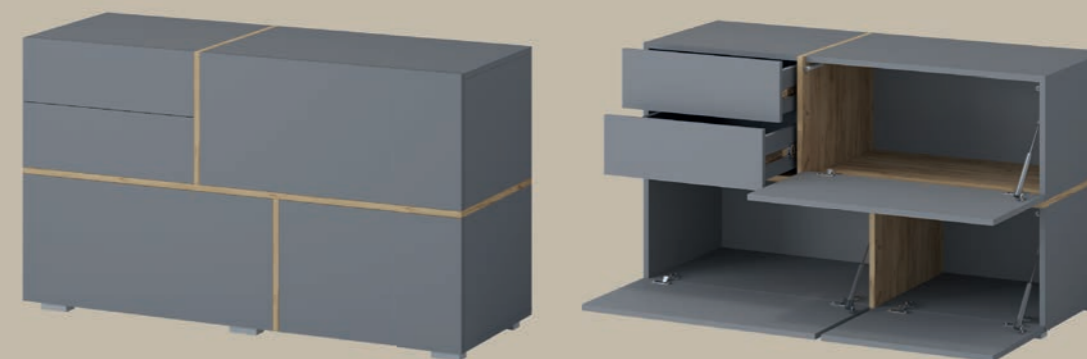

### АГАТ ЛДСП

КОМОД 1,2х0,69х0,43 м

Комод №1

Комод №2

Универсальная сборка. Подсветка продается отдельно.

Фасад/Корпус:  
Графит  
Дуб крафт золотой