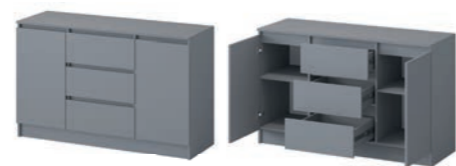

Тумба под ТВ  
1,6x0,5x0,52 м

Стол угловой  
1,3x0,8x0,9 м  
(универсальная сборка)

Стол косметический  
0,75x0,77x0,42 м

Зеркало (МДФ)  
0,5x0,5x0,12 м

Кровать 1,4 / 1,6  
1,435/1,635x0,85x2,05 м  
(спальное место 1,4/1,6x2,0 м)