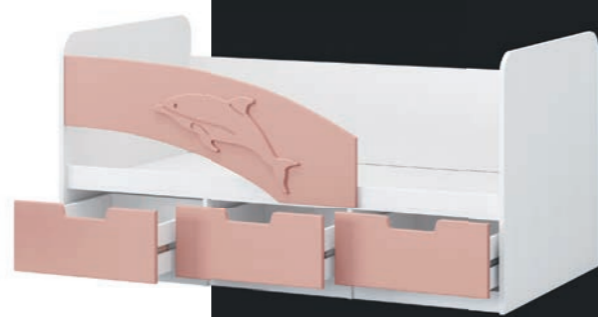

ДЕЛЬФИН-6 1,6/1,8 МДФ

КРОВАТЬ 1,632/1,832x0,85x0,85 м сп.м: 0,8x1,6/1,8 м
(правое/левое исполнение)

Фасад/Корпус:
Латте глянец
Ясень шимо св.

Фасад/Корпус:
Салатовый металлик
Ясень шимо св.

Фасад/Корпус:
Темно-синий металлик
Ясень шимо св.

Фасад/Корпус:
Фисташка
Белый древесный

Фасад/Корпус:
Гарвиш
Белый древесный

Фасад/Корпус:
Ванда
Белый древесный