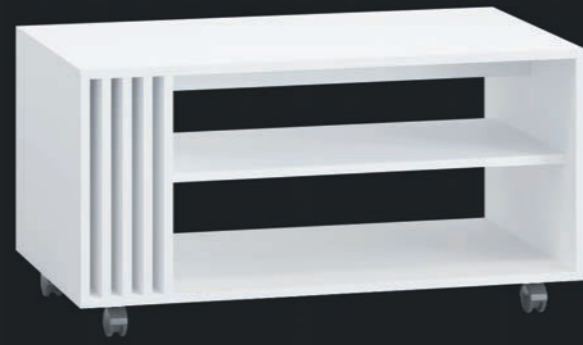

НОТА-28 ЛДСП

ЖУРНАЛЬНЫЙ СТОЛ 0,9x0,45x0,5 м