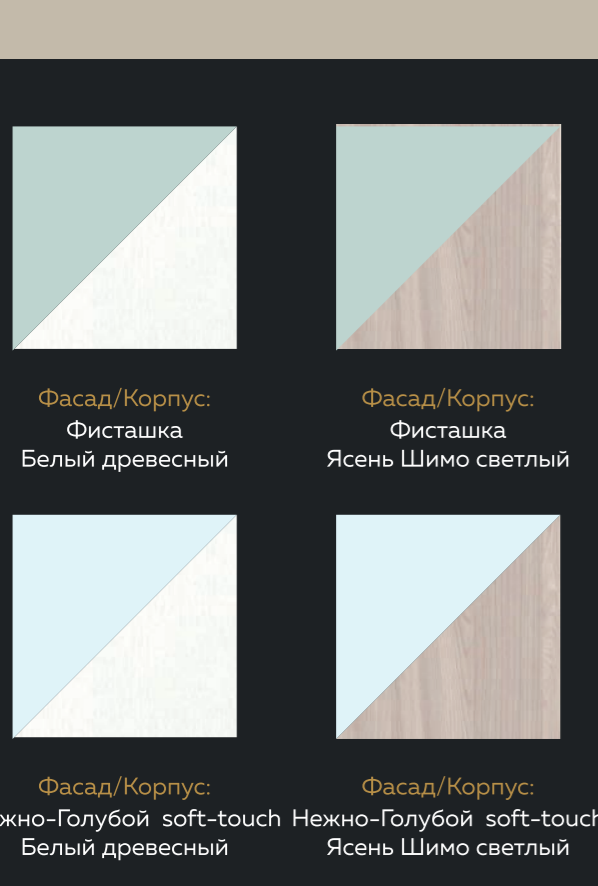

**DЮ-08**  
Шкаф комбинированный  
0,9x2,2x0,4 м

**DЮ-03**  
Комод  
0,75x0,77x0,44 м

**DЮ-04**  
Письменный стол  
1,1x0,75x0,55 м

Фасад/Корпус:  
Фисташка  
Белый древесный

Фасад/Корпус:  
Фисташка  
Ясень Шимо светлый