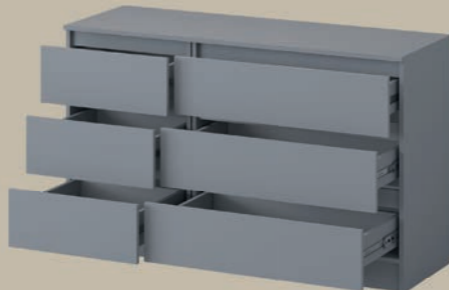

Комод #3
1,3x0,8x0,44 м

НОТА-28 МДФ

КОМОДЫ