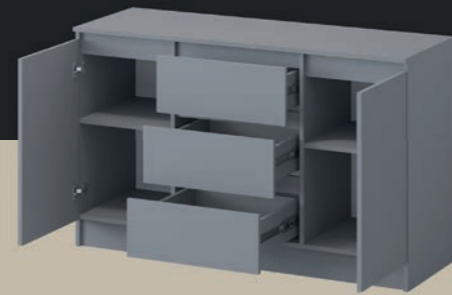

Комод #2
1,3x0,8x0,44 м