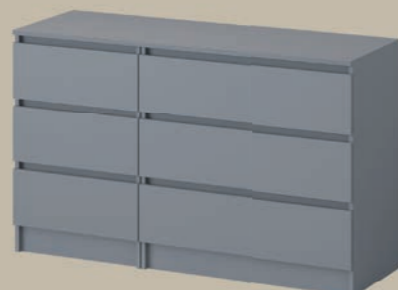

Комод #3
1,3x0,8x0,44 м
(универсальная сборка)