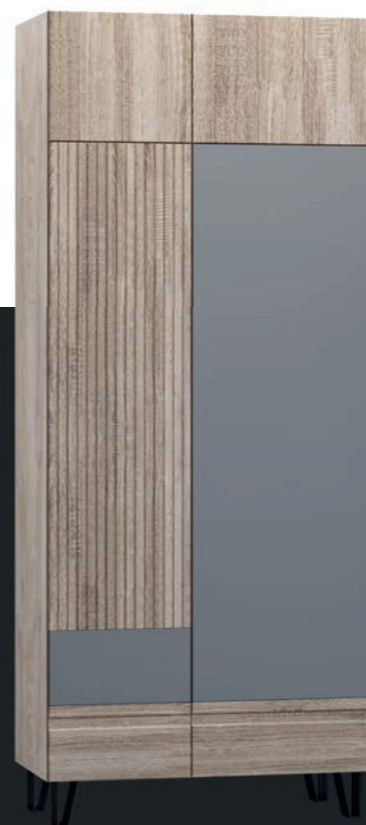

НОТА 28 МДФ

ШКАФ №1 0,9x2,16x0,42 м

Шкаф №1
0,9x2,16x0,42 м