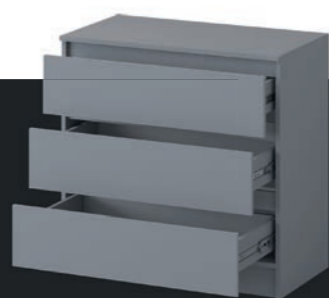

Комод #1
0,8x0,8x0,44 м